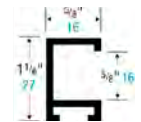

NA OBJEDNÁVKU LN 800 130 000 Gold

Profil 29

LN 290 120 000 Frosted Silver

LN 290 140 000 Frosted Gold

LN 290 160 000 Frosted Copper

LN 290 170 000 Grey Pewter

LN 290 230 000 Old World Pewter

LN 290 250 000 Satin Black