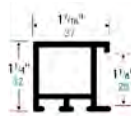

KATALOG RÁMOVÁNÍ - Designer

Rámování na míru dle přání a potřeb zákazníka
Nechejte si vyrobit jedinečné rámování u firmy Skloamat

Profil 28

NA OBJEDNÁVKU LN 280 160 000 Frosted Copper

NA OBJEDNÁVKU LN 280 140 000 Frosted Gold