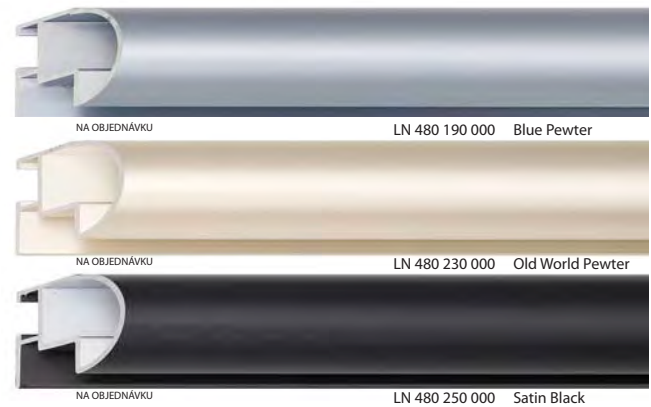

Designer

Profil 41

Profil 44

Profil 48

Profil 43

Profil 49

NA OBJEDNÁVKU LN 490 110 000 Silver

Profil 50

NA OBJEDNÁVKU LN 500 110 000 Silver

NA OBJEDNÁVKU LN 500 130 000 Gold

Profil 52

NA OBJEDNÁVKU LN 520 110 000 Silver

Profil 58

NA OBJEDNÁVKU LN 580 110 000 Silver

NA OBJEDNÁVKU LN 580 130 000 Gold

NA OBJEDNÁVKU LN 580 260 000 Bright Black