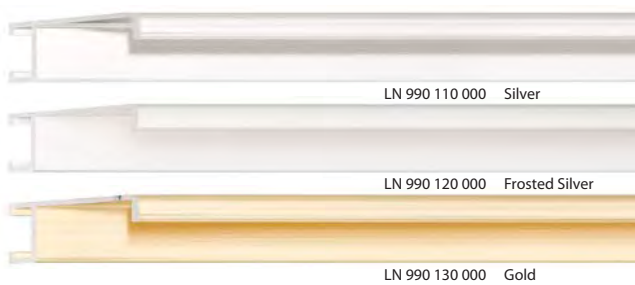

Profil 86

Profil 87

Profil 99