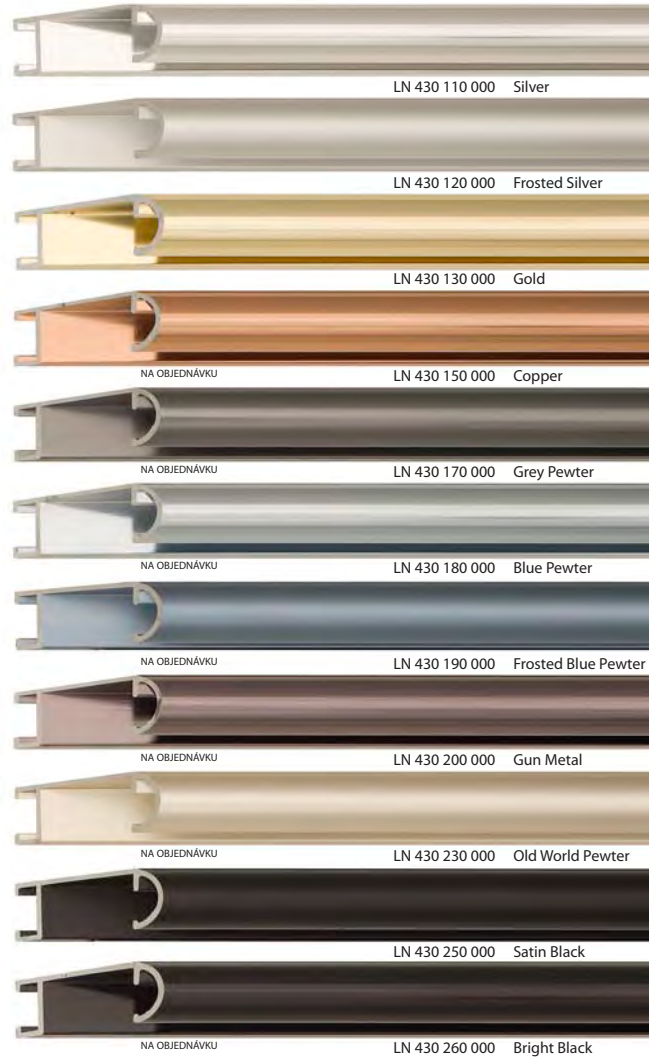

Designer

Profil 41

Profil 44

Profil 48

Profil 43

Profil 49

NA OBJEDNÁVKU LN 490 110 000 Silver

Profil 50

NA OBJEDNÁVKU LN 500 110 000 Silver

NA OBJEDNÁVKU LN 500 130 000 Gold

Profil 52

NA OBJEDNÁVKU LN 520 110 000 Silver

Profil 58

NA OBJEDNÁVKU LN 580 110 000 Silver

NA OBJEDNÁVKU LN 580 130 000 Gold

NA OBJEDNÁVKU LN 580 260 000 Bright Black

LN 850 150 000 Copper

NA OBJEDNÁVKU

LN 850 160 000 Frosted Copper

LN 850 170 000 Grey Pewter

LN 850 180 000 Blue Pewter

NA OBJEDNÁVKU

LN 850 190 000 Frosted Blue Pewter

LN 850 200 000 Gun Metal

LN 850 210 000 Light Bronze

LN 850 220 000 Dark Bronze

NA OBJEDNÁVKU

LN 850 230 000 Old World Pewter

LN 850 250 000 Satin Black

NA OBJEDNÁVKU

LN 850 260 000 Bright Black

LN 850 280 000 Light Gold