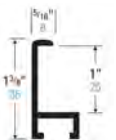

Profil 86

Profil 87

Profil 99